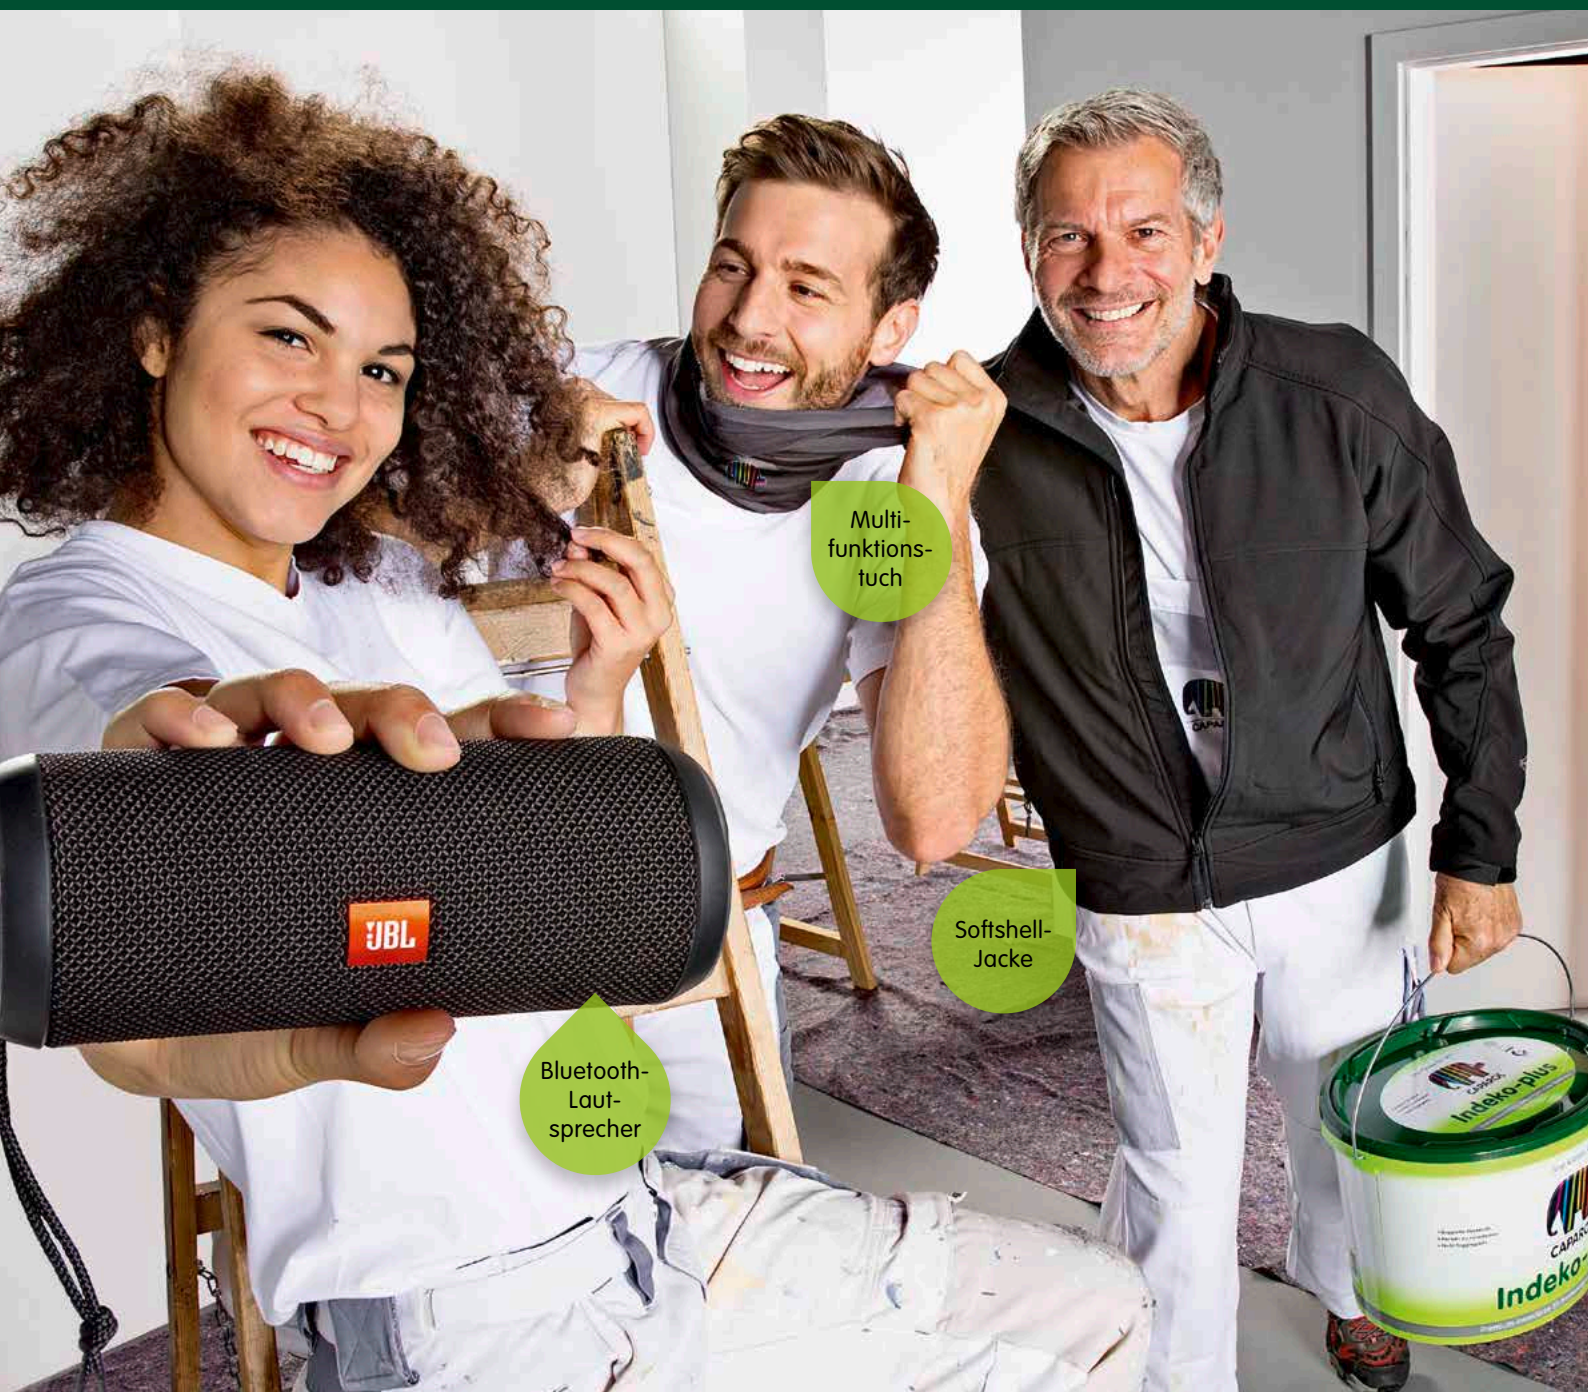

# So macht Arbeit Spaß!

4x 12,5 Liter Indeko-plus = 1x original BUFF® Multifunktionstuch  
12x 12,5 Liter Indeko-plus = 1x STORMTECH Softshell-Jacke  
24x 12,5 Liter Indeko-plus = 1x JBL Flip 3 Bluetooth-Lautsprecher

## Mit Indeko-plus gut gelaunt in den Tag

So geht die Arbeit immer prima von der Hand: Unser attraktives Prämien-Trio macht richtig Spaß und sieht einfach gut aus! Gehen Sie gleich in den teilnehmenden Farben-Großhandel und sichern sich Ihren Favoriten. Bei der Abnahme von vier Gebinden\* Indeko-plus bekommen Sie ein original BUFF® Multifunktions Tuch, bei zwölf Gebinden\* eine wasserdichte STORMTECH Softshell-Jacke und bei 24 Gebinden\* einen kraftvollen JBL Flip 3 Bluetooth-Lautsprecher **gratis dazu**. Also nichts wie hin zu Ihrem Farben-Großhandel – alle Aktionsartikel sind nur erhältlich, solange der Vorrat reicht!

### STORMTECH Softshell-Jacke

- Warm mit hohem Tragekomfort bei jedem Wetter
- Wasserdichte, atmungsaktive Außenjacke (wasserdicht bis 7.000 mm, atmungsaktiv 3.000 g/m<sup>2</sup> in 24 h)
- 2-lagige Haut aus verschweißtem Microfleece-Polyester
- Verstellbarer Ärmelbund und Kordelzug im Saum
- Größen: M, L, XL
- Farbe: schwarz